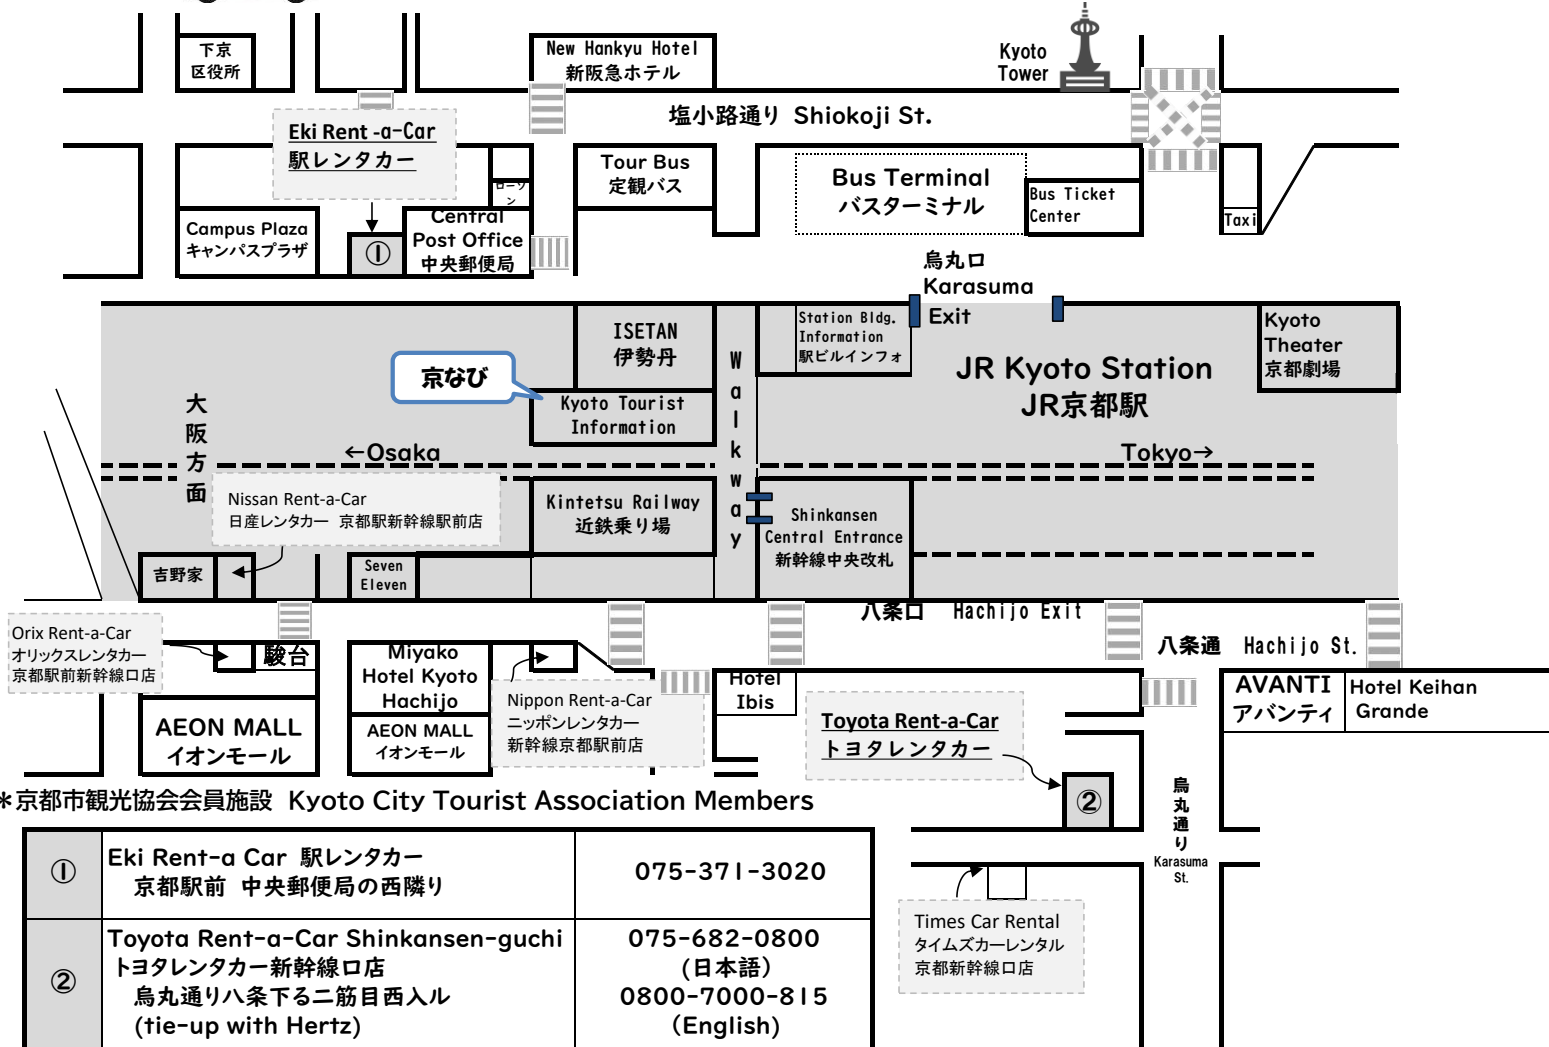

**京都駅周辺のレンタカー** Rent-A-Car Offices around Kyoto Station

\*京都市観光協会会員施設 Kyoto City Tourist Association Members

|   |  |   |
|---|--|---|
| ① | Eki Rent-a Car 駅レンタカー<br>京都駅前 中央郵便局の西隣り  | 075-371-3020                                  |
| ② | Toyota Rent-a-Car Shinkansen-guchi<br>トヨタレンタカー新幹線口店<br>烏丸通り八条下る二筋目西入ル<br>(tie-up with Hertz) | 075-682-0800 (日本語)<br>0800-7000-815 (English) |