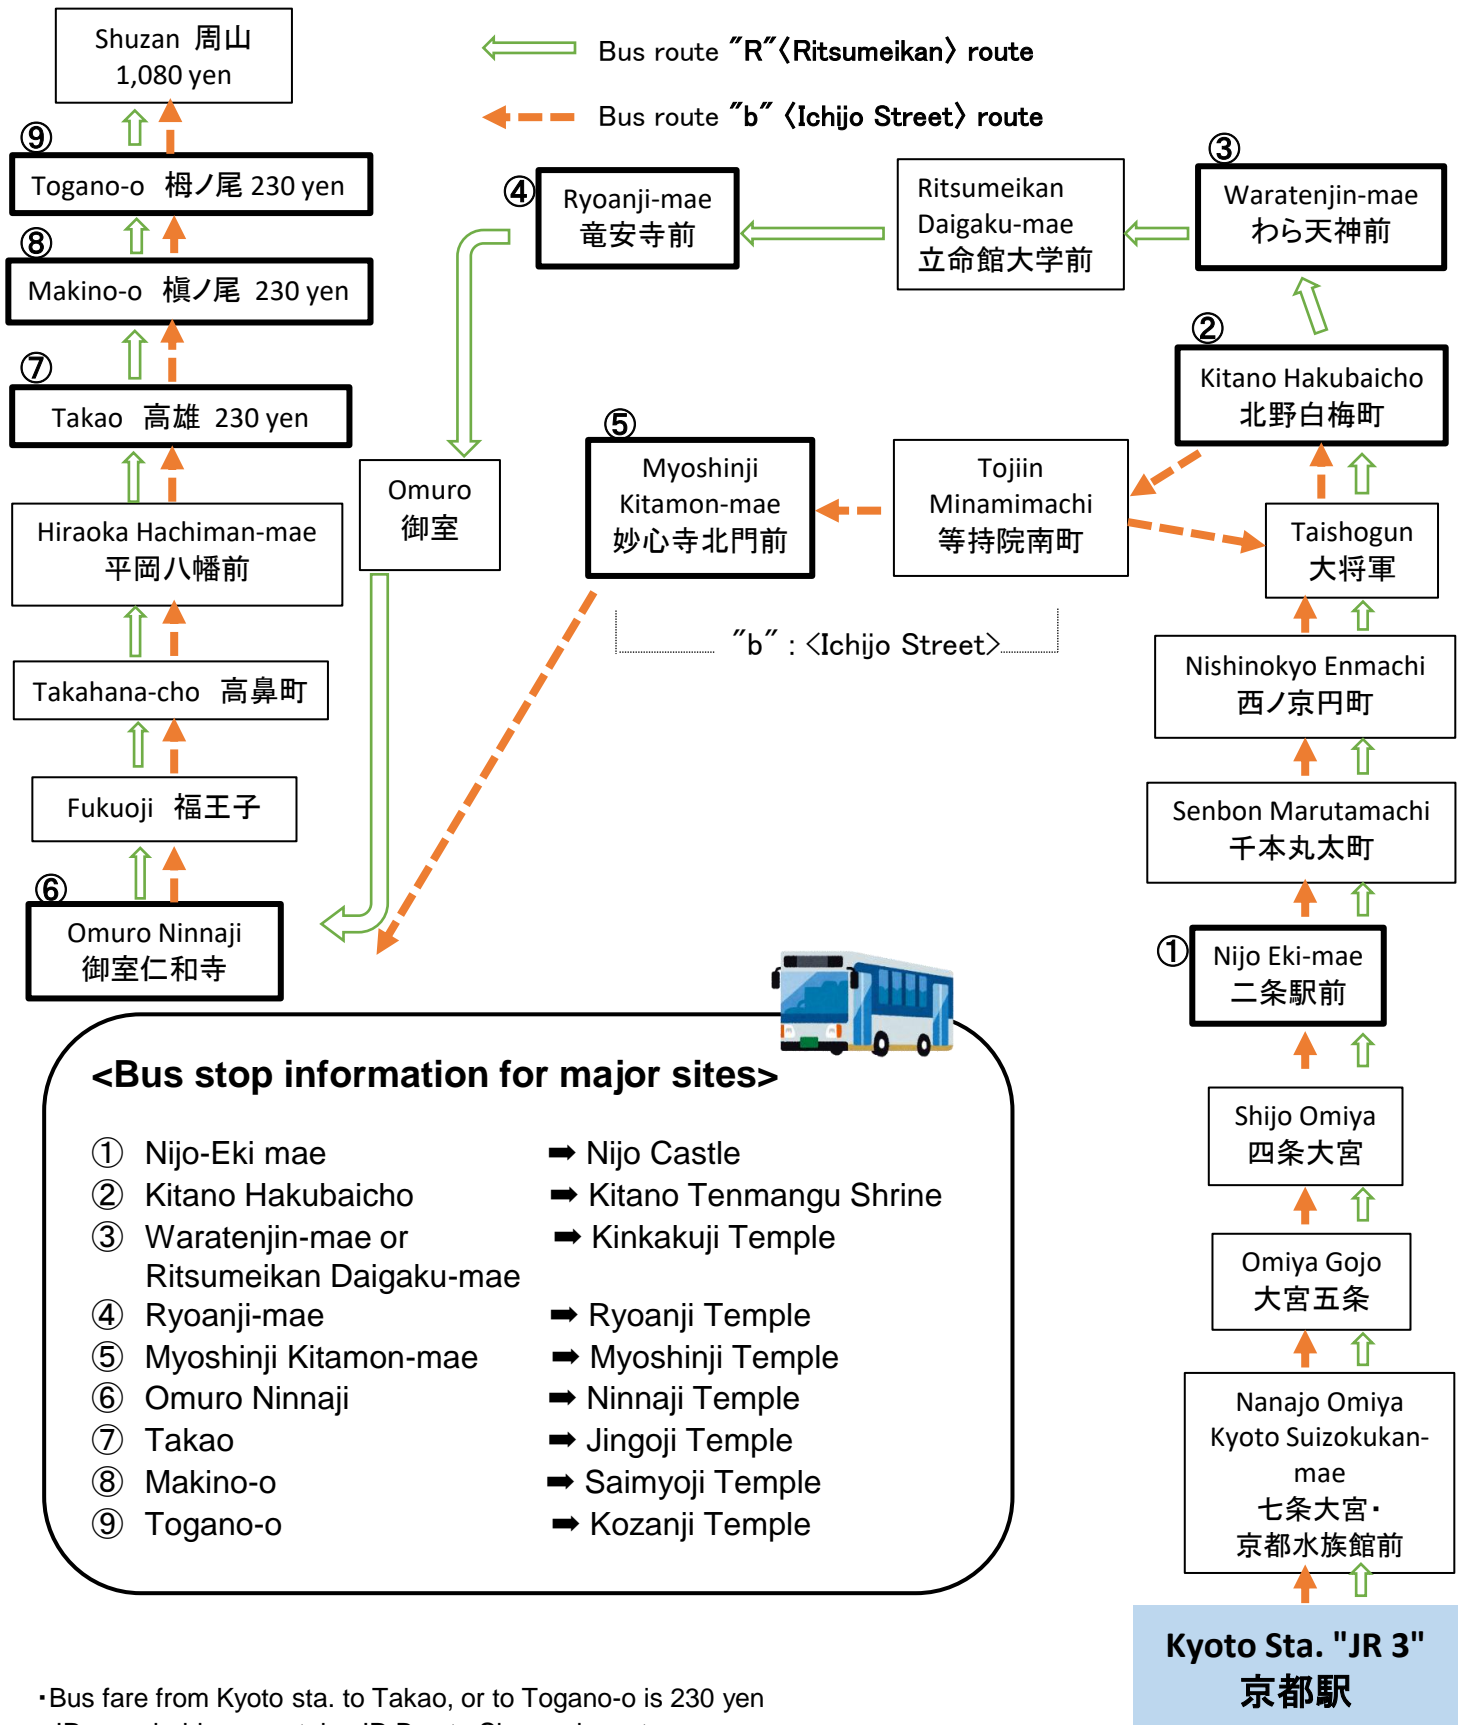

JR Bus Time Table from Kyoto Sta.("JR 3" Bus Stop.) to Takao, Togano-o and Shuzan

Weekdays 平日		
Departure	Bound for	Route
6:45	Shuzan 周山	R
7:20	Toganoo 柺ノ尾	R
7:40	Toganoo 柺ノ尾	R
8:00	Shuzan 周山	R
8:30	Shuzan 周山	R
9:00	Toganoo 柺ノ尾	R
9:30	Shuzan 周山	R
10:00	Toganoo 柺ノ尾	R
10:30	Toganoo 柺ノ尾	R
11:00	Shuzan 周山	R
11:30	Toganoo 柺ノ尾	R
12:00	Toganoo 柺ノ尾	R
12:30	Shuzan 周山	R
13:00	Toganoo 柺ノ尾	R
13:30	Toganoo 柺ノ尾	R
14:00	Shuzan 周山	R
14:30	Toganoo 柺ノ尾	R
15:00	Toganoo 柺ノ尾	R
15:30	Shuzan 周山	R
16:00	Toganoo 柺ノ尾	R
16:30	Shuzan 周山	R
17:00	Toganoo 柺ノ尾	R
17:30	Shuzan 周山	R
18:00	Toganoo 柺ノ尾	b
18:40	Shuzan 周山	*
19:20	Shuzan 周山	b
20:00	Shuzan 周山	b
21:20	Shuzan 周山	b

Aug.14-16 & Dec.31-Jan. 3		
Departure	Bound for	Route
8:00	Shuzan 周山	R
8:30	Shuzan 周山	R
9:00	Toganoo 柺ノ尾	R
9:30	Shuzan 周山	R
10:00	Toganoo 柺ノ尾	R
11:00	Shuzan 周山	R
12:00	Toganoo 柺ノ尾	R
12:30	Shuzan 周山	R
14:00	Shuzan 周山	R
15:00	Toganoo 柺ノ尾	R
15:30	Shuzan 周山	R
16:30	Shuzan 周山	R
17:30	Shuzan 周山	R
18:40	Shuzan 周山	*
19:20	Shuzan 周山	b
21:20	Shuzan 周山	b

Time Required: 30 min. to Ritsumeikan University

50 min. to Takao

55 min. to Toganoo

90 min. to Shuzan

Route R : via Ritsumeikan University

b : via Ichijo street

*: Kyoto Sta.→ Shijo Karasuma→Karasuma Oike →Karasuma Marutamachi

→Senbon Marutamachi→Nishinokyo Enmachi→ Kitano-Hakubaicho

→Ninnaji→ Takao →Togano-o →Shuzan

<This is based on the time table issued by JR, as of Apr. 1, 2023>

JR Bus Tel : (075) 672-2851 (9:00 - 17:30)

JR Bus route to Takao, Togano-o and Shuzan from Kyoto Sta.