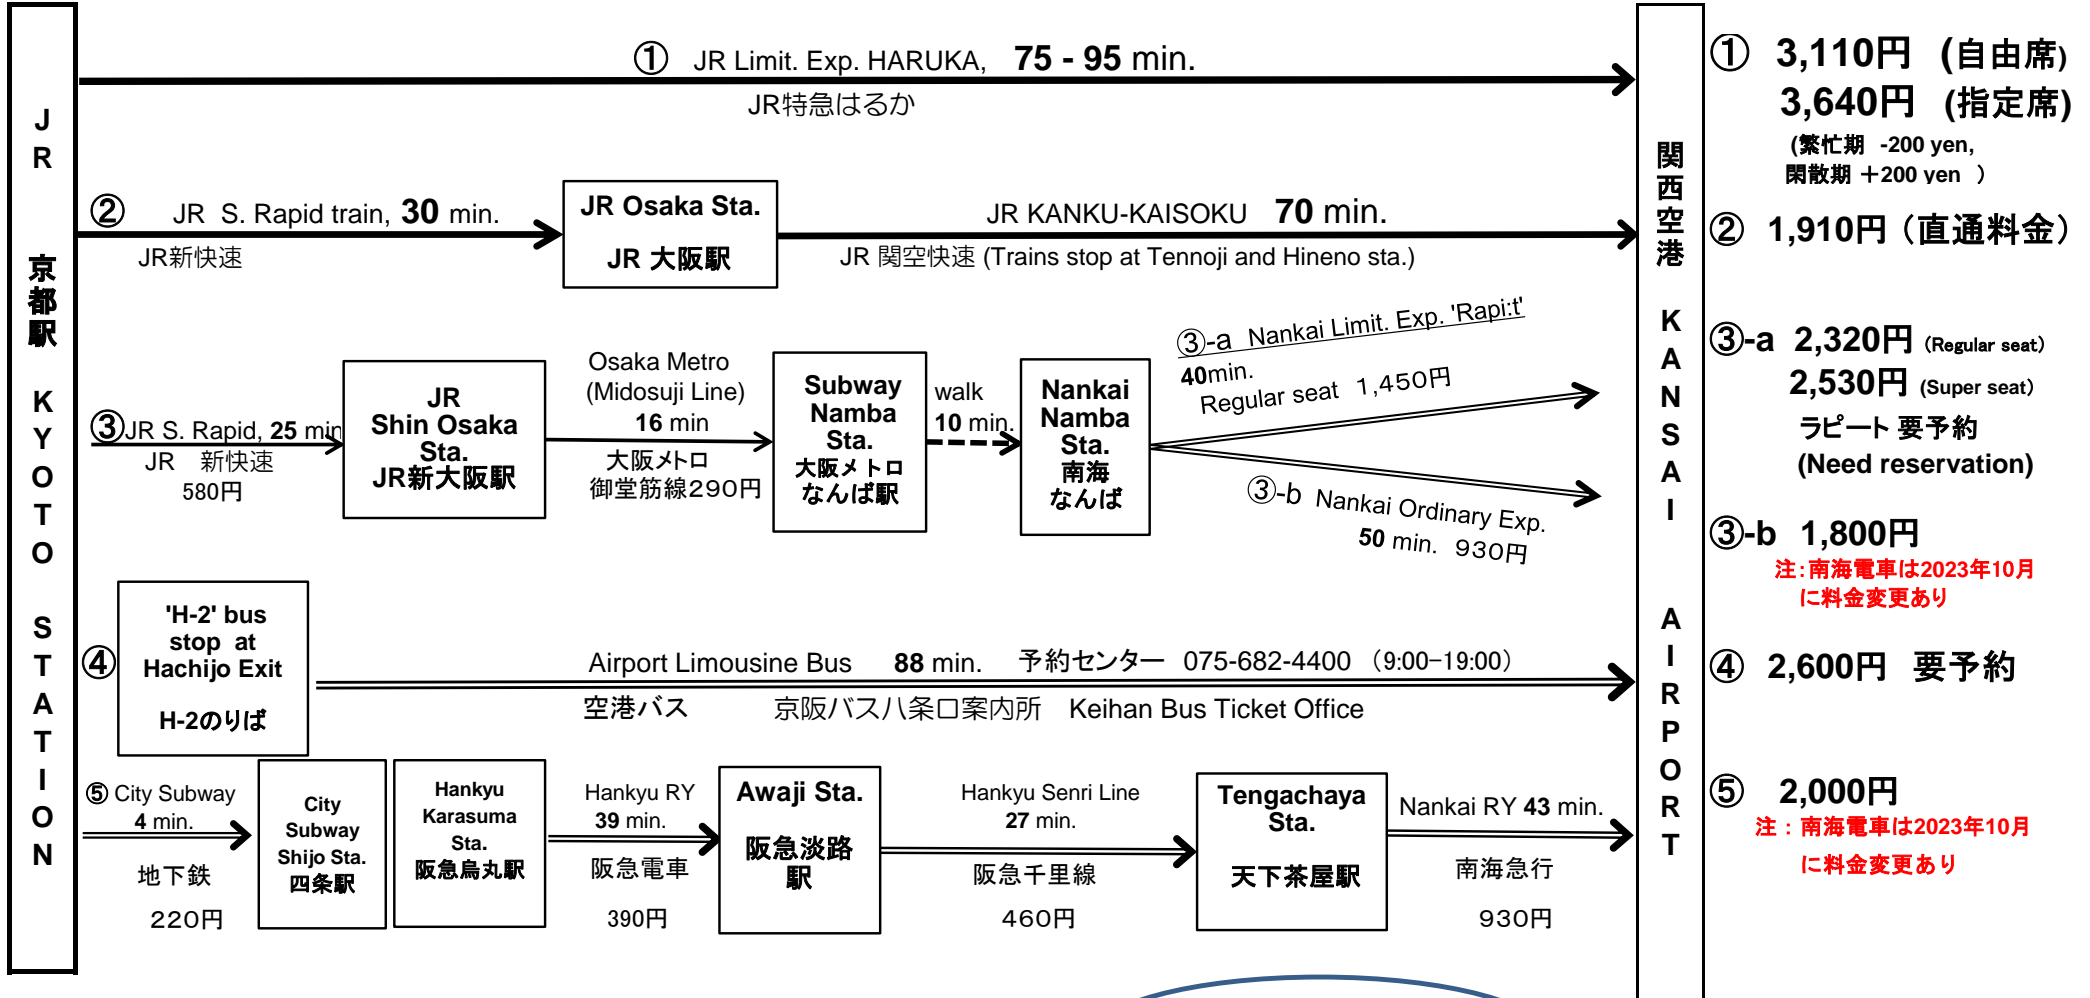

Access from JR Kyoto Sta. to Kansai International Airport (KIX) 京都から関空までのアクセス

*Information is subject to change without notice.
掲載情報は変更になる場合があります。

*関西アクセスチケットは
2023年3月で販売終了しま